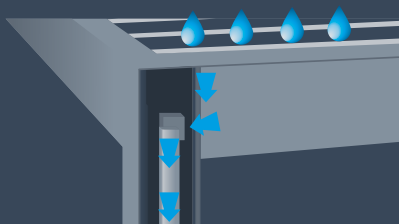

RAL 9006S
jasnosrebrny struktura

RAL 7016M
antracytowo szara matowa

RAL 8014M
brązowy matowa

Pozostałe kolory z palety RAL na życzenie klienta.

Dane techniczne

6 klasa odporności na wiatr
(wyższej nie ma)

zintegrowane odprowadzanie wody
(odpływy ukryte w konstrukcji
z możliwością poprowadzenia
rur odprowadzających do 1000 mm
poza obręb konstrukcji)

jedyny produkt na rynku
umożliwiający umieszczenie
słupów do 1000 mm
poza rogami pergoli

pozycjonowanie lameli
od 0° do 130°

maksymalne możliwe wymiary
dla jednego modułu
szerokość: 4500 mm
wysuw: 7000 mm
(możliwość łączenia modułów)

najmniejszy przekrój słupów
na rynku 110x110
(dzięki zastosowaniu 4 mm
ścianek, udało się maksymalnie
zmniejszyć przekrój profilu)

Możliwość pełnej zabudowy dachu pergoli

DACH TRAPEZOWY

Kolor standard

> RAL 9006