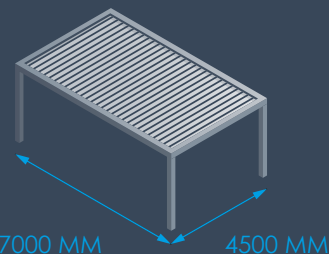

RAL 9006S
jasnosrebrny struktura

RAL 7016M
antracytowo szara matowa

RAL 8014M
brązowy matowa

Pozostałe kolory z palety RAL na życzenie klienta.

Dane techniczne

6 klasa odporności na wiatr
(wyższej nie ma)

zintegrowane odprowadzanie wody
(odpływy ukryte w konstrukcji
z możliwością poprowadzenia
rur odprowadzających do 1000 mm
poza obręb konstrukcji)

jedyny produkt na rynku
umożliwiający umieszczenie
słupów do 1000 mm
poza rogami pergoli

pozycjonowanie lameli
od 0° do 130°

maksymalne możliwe wymiary
dla jednego modułu
szerokość: 4500 mm
wysuw: 7000 mm
(możliwość łączenia modułów)

najmniejszy przekrój słupów
na rynku 110x110
(dzięki zastosowaniu 4 mm
ścianek, udało się maksymalnie
zmniejszyć przekrój profilu)

Możliwość pełnej zabudowy dachu pergoli

DACH TRAPEZOWY

Kolor standard

> RAL 9006