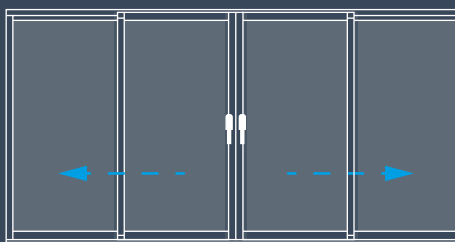

- > całoszklana zabudowa z aluminiową ramą obwodową
- > ramowy system przesuwny
- > bezramowy system przesuwny

Przesuwny ramowy system oszklenia

PODSTAWOWA SPECYFIKACJA

Przesuwny ramowy system oszklenia z profili aluminiowych i wypełnienia szklanego jest używany do oszklenia pergoli. System otwierania jest przesuwny, tzn. poszczególne skrzydła zasuwały się za siebie. Może być w wersji od 2-segmentowej do 6-segmentowej. Specjalny kształt profilu pionowego służy jednocześnie jako uchwyt na całej swojej długości, szyba jest bezbarwna, hartowana o grubości 6 mm. System można uzupełnić uchwytami z możliwością zamykania na klucz.

LICZBA SKRZYDEŁ

2D

2x 2D

3D

2x 3D

4D

5D

Przesuwny bezramkowy system oszklenia