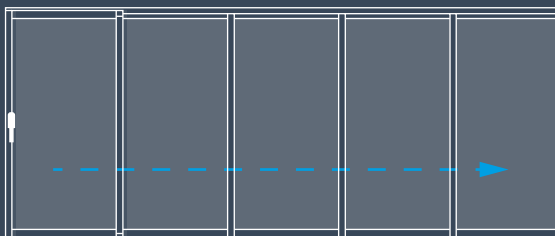

- > całoszklana zabudowa z aluminiową ramą obwodową
- > ramowy system przesuwny
- > bezramowy system przesuwny

Przesuwny ramowy system oszklenia

PODSTAWOWA SPECYFIKACJA

Przesuwny ramowy system oszklenia z profili aluminiowych i wypełnienia szklanego jest używany do oszklenia pergoli. System otwierania jest przesuwny, tzn. poszczególne skrzydła zasuwały się za siebie. Może być w wersji od 2-segmentowej do 6-segmentowej. Specjalny kształt profilu pionowego służy jednocześnie jako uchwyt na całej swojej długości, szyba jest bezbarwna, hartowana o grubości 6 mm. System można uzupełnić uchwytami z możliwością zamykania na klucz.

LICZBA SKRZYDEŁ

2D

2x 2D

3D

2x 3D

4D

5D

Przesuwny bezramkowy system oszklenia

PODSTAWOWA SPECYFIKACJA

Przesuwny bezramkowy system oszklenia z profili aluminiowych i samonośnego wypełnienia szklanego jest używany do oszklenia pergoli. System otwierania jest przesuwny, tzn. poszczególne skrzydła zasuwają się za siebie. Może być w wersji od 2-segmentowej do 6-segmentowej. Samonośne wypełnienie tworzy bezbarwna, hartowana szyba 10 mm, do manipulacji posiada nierdzewne uchwyty z możliwością zamykania.

LICZBA SKRZYDEŁ

2D

2x 2D

3D

2x 3D

4D

5D

Sposób otwierania ramowego i bezramowego systemu oszklenia