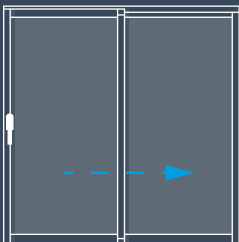

- > całoszklana zabudowa z aluminiową ramą obwodową
- > ramowy system przesuwny
- > bezramowy system przesuwny

Przesuwny ramowy system oszklenia

PODSTAWOWA SPECYFIKACJA

Przesuwny ramowy system oszklenia z profili aluminiowych i wypełnienia szklanego jest używany do oszklenia pergoli. System otwierania jest przesuwny, tzn. poszczególne skrzydła zasuwały się za siebie. Może być w wersji od 2-segmentowej do 6-segmentowej. Specjalny kształt profilu pionowego służy jednocześnie jako uchwyt na całej swojej długości, szyba jest bezbarwna, hartowana o grubości 6 mm. System można uzupełnić uchwytami z możliwością zamykania na klucz.

LICZBA SKRZYDEŁ

2D

2x 2D

3D

2x 3D

4D

5D

Przesuwny bezramkowy system oszklenia