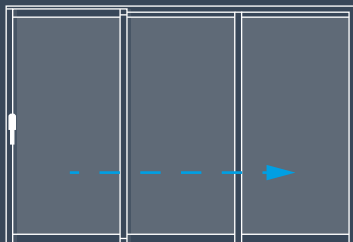

- > całoszklana zabudowa z aluminiową ramą obwodową
- > ramowy system przesuwny
- > bezramowy system przesuwny

Przesuwny ramowy system oszklenia

PODSTAWOWA SPECYFIKACJA

Przesuwny ramowy system oszklenia z profili aluminiowych i wypełnienia szklanego jest używany do oszklenia pergoli. System otwierania jest przesuwny, tzn. poszczególne skrzydła zasuwały się za siebie. Może być w wersji od 2-segmentowej do 6-segmentowej. Specjalny kształt profilu pionowego służy jednocześnie jako uchwyt na całej swojej długości, szyba jest bezbarwna, hartowana o grubości 6 mm. System można uzupełnić uchwytami z możliwością zamykania na klucz.

LICZBA SKRZYDEŁ

2D

2x 2D

3D

2x 3D

4D

5D

Przesuwny bezramkowy system oszklenia

PODSTAWOWA SPECYFIKACJA

Przesuwny bezramkowy system oszklenia z profili aluminiowych i samonośnego wypełnienia szklanego jest używany do oszklenia pergoli. System otwierania jest przesuwny, tzn. poszczególne skrzydła zasuwają się za siebie. Może być w wersji od 2-segmentowej do 6-segmentowej. Samonośne wypełnienie tworzy bezbarwna, hartowana szyba 10 mm, do manipulacji posiada nierdzewne uchwyty z możliwością zamykania.

LICZBA SKRZYDEŁ

2D

2x 2D

3D

2x 3D

4D

5D

Sposób otwierania ramowego i bezramowego systemu oszklenia