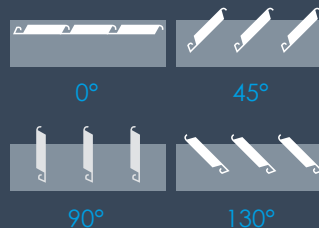

RAL 9006S
jasnosrebrny struktura

RAL 7016M
antracytowo szara matowa

RAL 8014M
brązowy matowa

Pozostałe kolory z palety RAL na życzenie klienta.

Dane techniczne

6 klasa odporności na wiatr
(wyższej nie ma)

zintegrowane odprowadzanie wody
(odpływy ukryte w konstrukcji
z możliwością poprowadzenia
rur odprowadzających do 1000 mm
poza obręb konstrukcji)

jedyny produkt na rynku
umożliwiający umieszczenie
słupów do 1000 mm
poza rogami pergoli

pozycjonowanie lameli
od 0° do 130°

maksymalne możliwe wymiary
dla jednego modułu
szerokość: 4500 mm
wysuw: 7000 mm
(możliwość łączenia modułów)

najmniejszy przekrój słupów
na rynku 110x110
(dzięki zastosowaniu 4 mm
ścianek, udało się maksymalnie
zmniejszyć przekrój profilu)

Możliwość pełnej zabudowy dachu pergoli

DACH TRAPEZOWY

Kolor standard

> RAL 9006