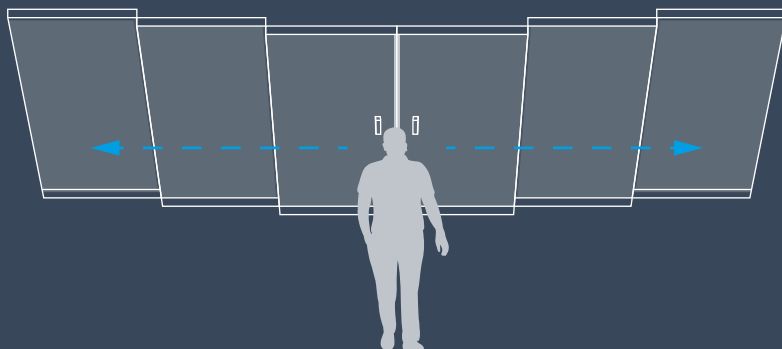

- > całoszklana zabudowa z aluminiową ramą obwodową
- > ramowy system przesuwny
- > bezramowy system przesuwny

Przesuwny ramowy system oszklenia

PODSTAWOWA SPECYFIKACJA

Przesuwny ramowy system oszklenia z profili aluminiowych i wypełnienia szklanego jest używany do oszklenia pergoli. System otwierania jest przesuwny, tzn. poszczególne skrzydła zasuwały się za siebie. Może być w wersji od 2-segmentowej do 6-segmentowej. Specjalny kształt profilu pionowego służy jednocześnie jako uchwyt na całej swojej długości, szyba jest bezbarwna, hartowana o grubości 6 mm. System można uzupełnić uchwytami z możliwością zamykania na klucz.

PODSTAWOWA SPECYFIKACJA

Przesuwny bezramkowy system oszklenia z profili aluminiowych i samonośnego wypełnienia szklanego jest używany do oszklenia pergoli. System otwierania jest przesuwny, tzn. poszczególne skrzydła zasuwają się za siebie. Może być w wersji od 2-segmentowej do 6-segmentowej. Samonośne wypełnienie tworzy bezbarwna, hartowana szyba 10 mm, do manipulacji posiada nierdzewne uchwyty z możliwością zamykania.

LICZBA SKRZYDEŁ

2D

2x 2D

3D

2x 3D

4D

5D

Sposób otwierania ramowego i bezramowego systemu oszklenia

JEDNOSTRONNE
(otwieranie lewe/prawe)

OBUSTRONNE
(otwieranie kurtynowe)

Zalety przesuwanego systemu oszklenia

- > chroni przed hałasem, pyłem i złą pogodą
- > przeszkoda przeciwko włamaniu
- > zgranie kolorów z pergolą ARTOSI i roletą ekranową ALFA
- > bezpieczniki przeciwko wyjęciu szyb
- > łatwy montaż dzięki już skompletowanemu systemowi
- > łatwa i szybka obsługa i utrzymanie
- > wybór liczby szyb i sposobu otwierania