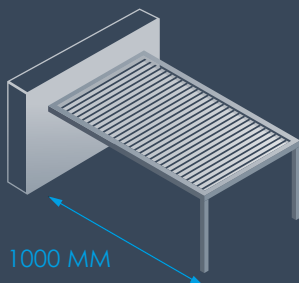

RAL 9006S
jasnosrebrny struktura

RAL 7016M
antracytowo szara matowa

RAL 8014M
brązowy matowa

Pozostałe kolory z palety RAL na życzenie klienta.

Dane techniczne

6 klasa odporności na wiatr
(wyższej nie ma)

zintegrowane odprowadzanie wody
(odpływy ukryte w konstrukcji
z możliwością poprowadzenia
rur odprowadzających do 1000 mm
poza obręb konstrukcji)

jedyny produkt na rynku
umożliwiający umieszczenie
słupów do 1000 mm
poza rogami pergoli

pozycjonowanie lameli
od 0° do 130°

maksymalne możliwe wymiary
dla jednego modułu
szerokość: 4500 mm
wysuw: 7000 mm
(możliwość łączenia modułów)