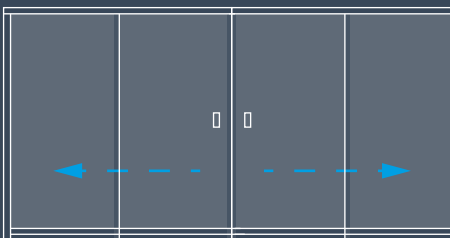

LICZBA SKRZYDEŁ

2D

2x 2D

3D

2x 3D

4D

5D

Przesuwny bezramkowy system oszklenia

PODSTAWOWA SPECYFIKACJA

Przesuwny bezramkowy system oszklenia z profili aluminiowych i samonośnego wypełnienia szklanego jest używany do oszklenia pergoli. System otwierania jest przesuwny, tzn. poszczególne skrzydła zasuwają się za siebie. Może być w wersji od 2-segmentowej do 6-segmentowej. Samonośne wypełnienie tworzy bezbarwna, hartowana szyba 10 mm, do manipulacji posiada nierdzewne uchwyty z możliwością zamykania.

LICZBA SKRZYDEŁ

2D

2x 2D

3D

2x 3D

4D

5D

Sposób otwierania ramowego i bezramowego systemu oszklenia