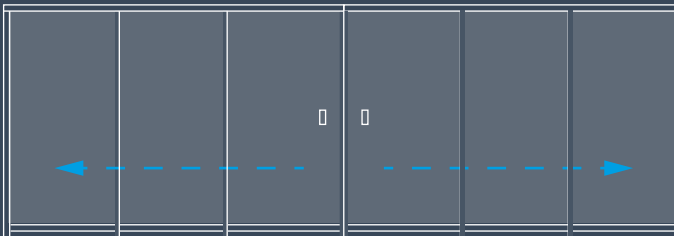

PODSTAWOWA SPECYFIKACJA

Przesuwny bezramkowy system oszklenia z profili aluminiowych i samonośnego wypełnienia szklanego jest używany do oszklenia pergoli. System otwierania jest przesuwny, tzn. poszczególne skrzydła zasuwają się za siebie. Może być w wersji od 2-segmentowej do 6-segmentowej. Samonośne wypełnienie tworzy bezbarwna, hartowana szyba 10 mm, do manipulacji posiada nierdzewne uchwyty z możliwością zamykania.

LICZBA SKRZYDEŁ

2D

2x 2D

3D

2x 3D

4D

5D

Sposób otwierania ramowego i bezramowego systemu oszklenia

JEDNOSTRONNE
(otwieranie lewe/prawe)

OBUSTRONNE
(otwieranie kurtynowe)

Zalety przesuwanego systemu oszklenia

- > chroni przed hałasem, pyłem i złą pogodą
- > przeszkoda przeciwko włamaniu
- > zgranie kolorów z pergolą ARTOSI i roletą ekranową ALFA
- > bezpieczniki przeciwko wyjęciu szyb
- > łatwy montaż dzięki już skompletowanemu systemowi
- > łatwa i szybka obsługa i utrzymanie
- > wybór liczby szyb i sposobu otwierania