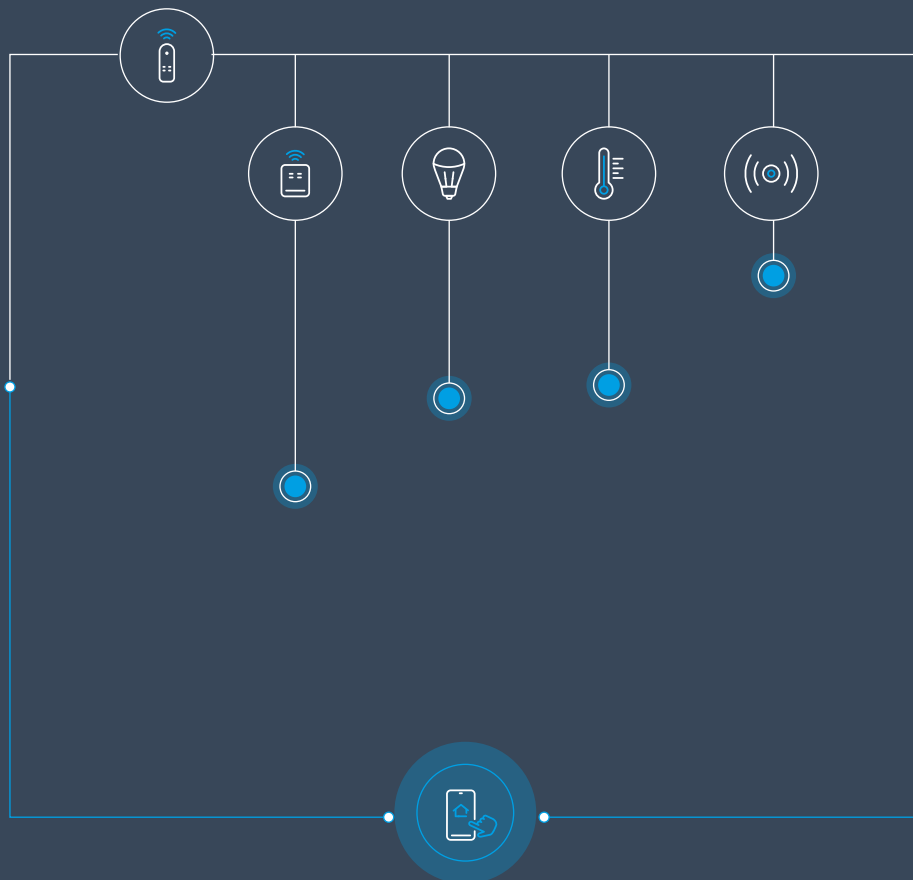

Inteligentne rozwiązania

Systemy w naszej pergoli są oparte na oprogramowaniu i podzespołach firmy **somfy**.

PILOT ZDALNEGO STEROWANIA

(umożliwia sterowanie dachem pergoli i jej całym wyposażeniem)

CENTRALA STERUJĄCA

(umożliwia zdalne sterowanie pergolą, jej wyposażeniem, jak i całym systemem inteligentnego domu z poziomu aplikacji w tablecie/smartfonie)

NADAJNIK NAŚCIENNY

(bezprzewodowy, zasilany bateryjnie jednokanałowy nadajnik do sterowania jednym lub wieloma urządzeniami zadaszenia z wnętrza budynku)

OŚWIETLENIE LED

(automatyczne, regulowane oświetlenie po obwodzie lub/i w lamelach)

PROMIENNIK CIEPŁA

(ogrzewanie podczerwone w stosunku do ogrzewania elektrycznego jest o 60% bardziej oszczędne; dzięki specjalnym emiterom są bezpieczne dla oczu)

CZUJNIKI WIATRU ORAZ DESZCZU

(w przypadku wykrycia niekorzystnych warunków atmosferycznych, samoczynnie sterują automatyką)