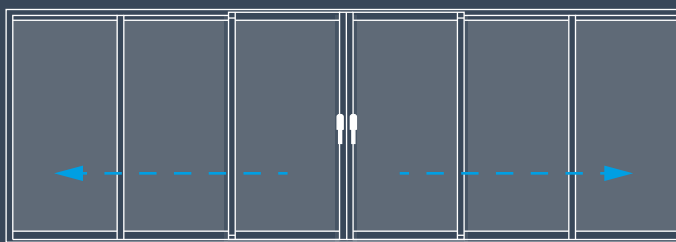

- > całoszklana zabudowa z aluminiową ramą obwodową
- > ramowy system przesuwny
- > bezramowy system przesuwny

Przesuwny ramowy system oszklenia

PODSTAWOWA SPECYFIKACJA

Przesuwny ramowy system oszklenia z profili aluminiowych i wypełnienia szklanego jest używany do oszklenia pergoli. System otwierania jest przesuwny, tzn. poszczególne skrzydła zasuwały się za siebie. Może być w wersji od 2-segmentowej do 6-segmentowej. Specjalny kształt profilu pionowego służy jednocześnie jako uchwyt na całej swojej długości, szyba jest bezbarwna, hartowana o grubości 6 mm. System można uzupełnić uchwytami z możliwością zamykania na klucz.

LICZBA SKRZYDEŁ

2D

2x 2D

3D

2x 3D

4D

5D

Przesuwny bezramkowy system oszklenia

PODSTAWOWA SPECYFIKACJA

Przesuwny bezramkowy system oszklenia z profili aluminiowych i samonośnego wypełnienia szklanego jest używany do oszklenia pergoli. System otwierania jest przesuwny, tzn. poszczególne skrzydła zasuwają się za siebie. Może być w wersji od 2-segmentowej do 6-segmentowej. Samonośne wypełnienie tworzy bezbarwna, hartowana szyba 10 mm, do manipulacji posiada nierdzewne uchwyty z możliwością zamykania.

LICZBA SKRZYDEŁ

2D

2x 2D

3D

2x 3D

4D

5D

Sposób otwierania ramowego i bezramowego systemu oszklenia